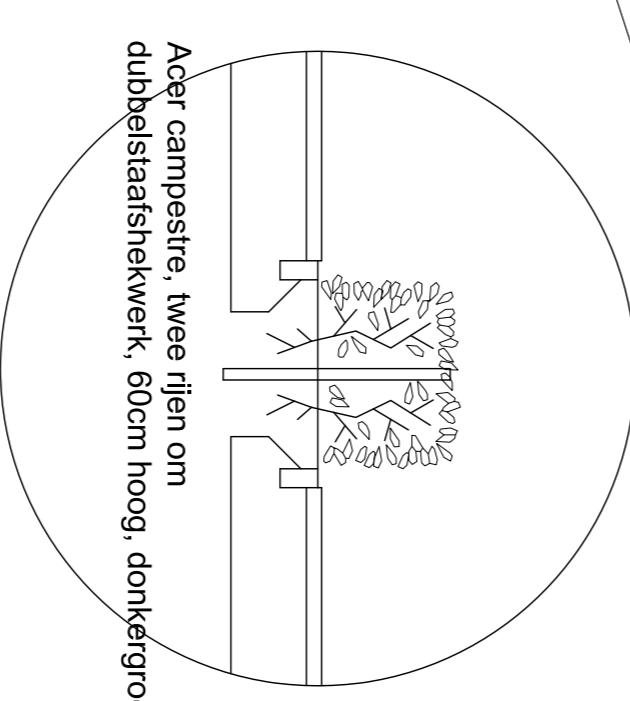

Banpleaan

-  nieuwe boom
-  bestaande boom
-  nieuwe boom divers
-  beplanting bodembedekkend
-  haag
-  gras, aan de Mispellaan: gras nectar onder het maaimes.
-  groen in boomspegel
-  parkermafje
-  klinkers dikformaat
-  bestratings zoals het Benkenpleintje
-  wonder
-  zitrand beton: solids & seats (StruykVervo)
-  struipad: zand / halfverharding
-  moerasbeplanting
-  Streetlife 'Rough & Ready 6 banken' houten uitvoering, 234cm. hoge rugleuning, twee RVS-armsteuneh

SUNNY SELWERD
MISPELLAAN / EGLANTIERSTRAAT
DEFINITIEFONTWERP
6 augustus 2022 - AT